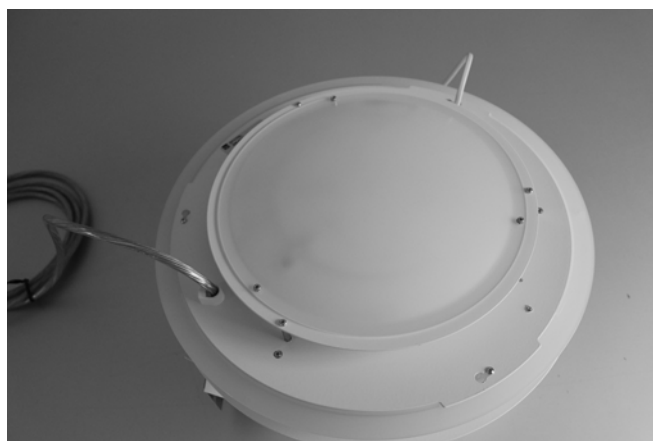

- EN Led optic indirect light
- IT Ottica led a luce indiretta
- DE LED-Optik indirektes Licht
- FR Optique led à éclairage indirect
- ES Óptica led de luz indirecta

1

2

3

4

5

6

- EN** Replace the old component with the new one by reversing the sequence.
- IT** Sostituire il vecchio componente con il nuovo, invertendo la sequenza.
- DE** Ersetzen die alte Komponente mit einer Neue beim Umkehren der Reihenfolge.
- FR** Remplacer l'ancienne pièce par la nouvelle, en inversant la séquence.
- ES** Sustituir el componente antiguo por el nuevo, invirtiendo la secuencia.

- EN ALIM.LED DALI Strip led
- IT ALIM.LED DALI Strip led
- DE ALIM.LED DALI Strip led
- FR Alimentateur LED DALI Strip led
- ES Alimentador LED DALI Strip led

1

2

3

4

5

- EN** Replace the old component with the new one by reversing the sequence.
- IT** Sostituire il vecchio componente con il nuovo, invertendo la sequenza.
- DE** Ersetzen die alte Komponente mit einer Neue beim Umkehren der Reihenfolge.
- FR** Remplacer l'ancienne pièce par la nouvelle, en inversant la séquence.
- ES** Sustituir el componente antiguo por el nuevo, invirtiendo la secuencia.