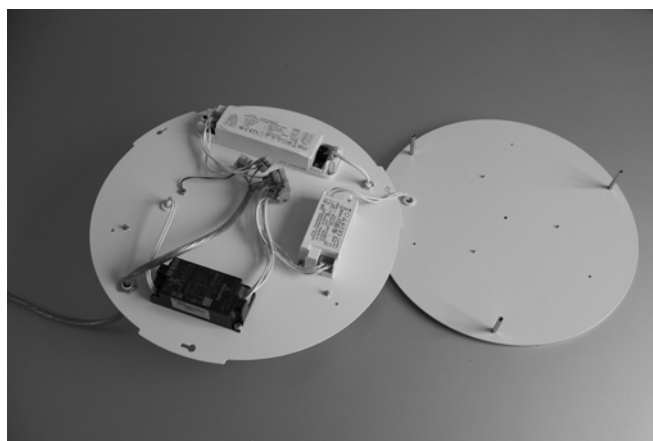

- EN ALIM.LED DALI Led optic indirect light
- IT ALIM.LED DALI Ottica led a luce indiretta
- DE ALIM.LED DALI LED-Optik indirektes Licht
- FR Alimentateur LED DALI Optique led à éclairage indirect
- ES Alimentador LED DALI Óptica led de luz indirecta

1

2