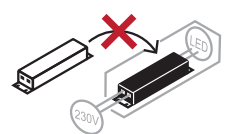

EN Non-replaceable control gear
IT Unità di alimentazione non sostituibile
DE Nicht austauschbares Vorschaltgerät
FR Pièce d'alimentation non remplaçable
ES Unidad de alimentación no reemplazable

EN USE ONLY ORIGINAL SPARE PARTS
IT UTILIZZARE SOLO RICAMBI ORIGINALI
DE VERWENDEN SIE NUR ORIGINAL-ERSATZTEILE
FR UTILISER SEULEMENT DES PIÈCES DE RECHANGE D'ORIGINE
ES UTILIZAR EXCLUSIVAMENTE REPUESTOS ORIGINALES