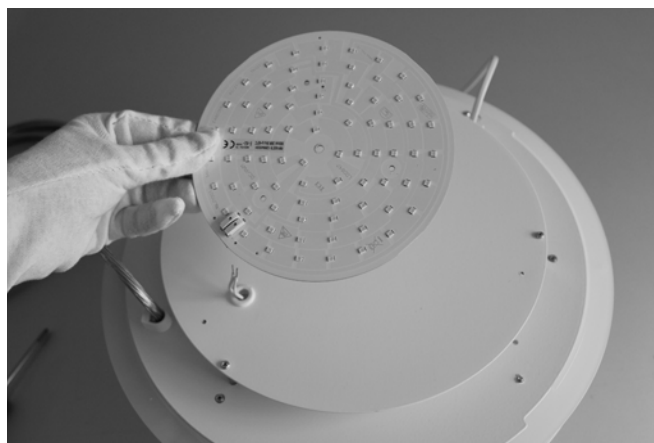

- EN Led optic indirect light
- IT Ottica led a luce indiretta
- DE LED-Optik indirektes Licht
- FR Optique led à éclairage indirect
- ES Óptica led de luz indirecta

1

2

3

4

5

6

- EN** Replace the old component with the new one by reversing the sequence.
- IT** Sostituire il vecchio componente con il nuovo, invertendo la sequenza.
- DE** Ersetzen die alte Komponente mit einer Neue beim Umkehren der Reihenfolge.
- FR** Remplacer l'ancienne pièce par la nouvelle, en inversant la séquence.
- ES** Sustituir el componente antiguo por el nuevo, invirtiendo la secuencia.

- EN ALIM.LED DALI Strip led
- IT ALIM.LED DALI Strip led
- DE ALIM.LED DALI Strip led
- FR Alimentateur LED DALI Strip led
- ES Alimentador LED DALI Strip led

1

2

3

4

5

- EN** Replace the old component with the new one by reversing the sequence.
- IT** Sostituire il vecchio componente con il nuovo, invertendo la sequenza.
- DE** Ersetzen die alte Komponente mit einer Neue beim Umkehren der Reihenfolge.
- FR** Remplacer l'ancienne pièce par la nouvelle, en inversant la séquence.
- ES** Sustituir el componente antiguo por el nuevo, invirtiendo la secuencia.