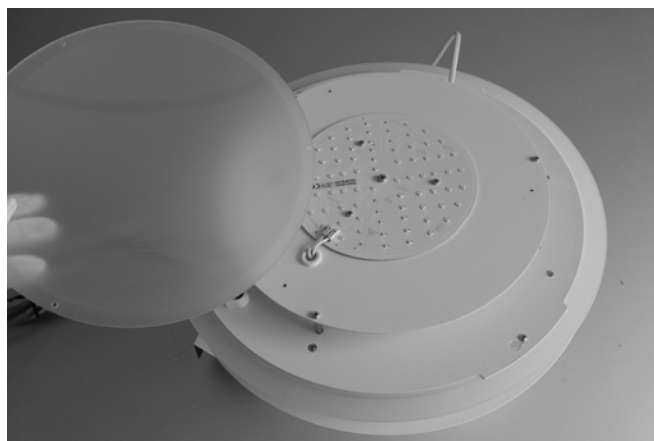

- EN Led optic indirect light
- IT Ottica led a luce indiretta
- DE LED-Optik indirektes Licht
- FR Optique led à éclairage indirect
- ES Óptica led de luz indirecta

1

2

3

4

5

6

- EN** Replace the old component with the new one by reversing the sequence.
- IT** Sostituire il vecchio componente con il nuovo, invertendo la sequenza.
- DE** Ersetzen die alte Komponente mit einer Neue beim Umkehren der Reihenfolge.
- FR** Remplacer l'ancienne pièce par la nouvelle, en inversant la séquence.
- ES** Sustituir el componente antiguo por el nuevo, invirtiendo la secuencia.

- EN ALIM.LED DALI Strip led
- IT ALIM.LED DALI Strip led
- DE ALIM.LED DALI Strip led
- FR Alimentateur LED DALI Strip led
- ES Alimentador LED DALI Strip led

1

2

3

4

5

- EN** Replace the old component with the new one by reversing the sequence.
- IT** Sostituire il vecchio componente con il nuovo, invertendo la sequenza.
- DE** Ersetzen die alte Komponente mit einer Neue beim Umkehren der Reihenfolge.
- FR** Remplacer l'ancienne pièce par la nouvelle, en inversant la séquence.
- ES** Sustituir el componente antiguo por el nuevo, invirtiendo la secuencia.