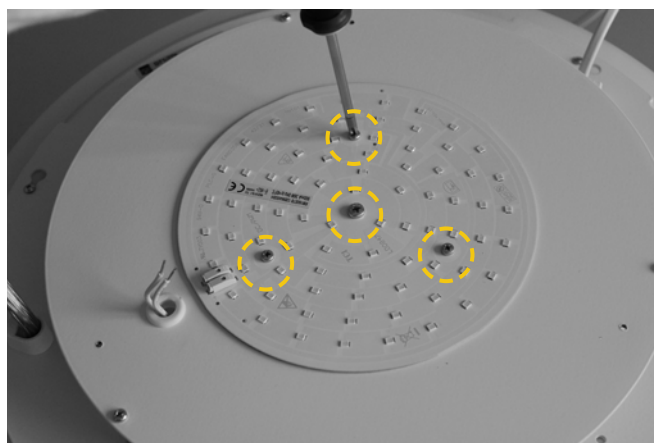

- EN Led optic indirect light
- IT Ottica led a luce indiretta
- DE LED-Optik indirektes Licht
- FR Optique led à éclairage indirect
- ES Óptica led de luz indirecta

1

2

3

4

5

6

- EN** Replace the old component with the new one by reversing the sequence.
- IT** Sostituire il vecchio componente con il nuovo, invertendo la sequenza.
- DE** Ersetzen die alte Komponente mit einer Neue beim Umkehren der Reihenfolge.
- FR** Remplacer l'ancienne pièce par la nouvelle, en inversant la séquence.
- ES** Sustituir el componente antiguo por el nuevo, invirtiendo la secuencia.

- EN ALIM.LED DALI Strip led
- IT ALIM.LED DALI Strip led
- DE ALIM.LED DALI Strip led
- FR Alimentateur LED DALI Strip led
- ES Alimentador LED DALI Strip led

1

2

3

4

5

- EN** Replace the old component with the new one by reversing the sequence.
- IT** Sostituire il vecchio componente con il nuovo, invertendo la sequenza.
- DE** Ersetzen die alte Komponente mit einer Neue beim Umkehren der Reihenfolge.
- FR** Remplacer l'ancienne pièce par la nouvelle, en inversant la séquence.
- ES** Sustituir el componente antiguo por el nuevo, invirtiendo la secuencia.