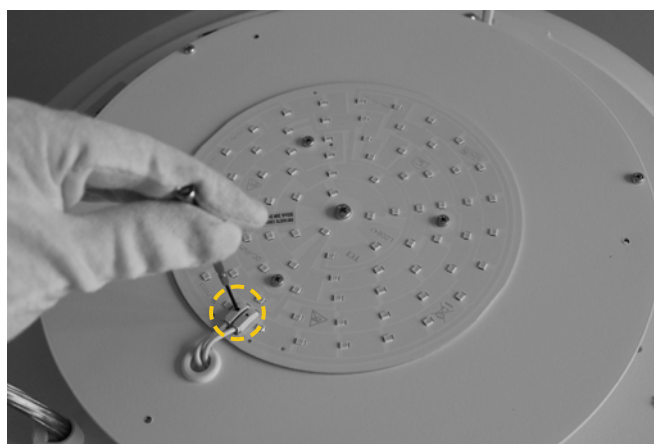

- EN Led optic indirect light
- IT Ottica led a luce indiretta
- DE LED-Optik indirektes Licht
- FR Optique led à éclairage indirect
- ES Óptica led de luz indirecta

1

2

3

4

5

6

- EN** Replace the old component with the new one by reversing the sequence.
- IT** Sostituire il vecchio componente con il nuovo, invertendo la sequenza.
- DE** Ersetzen die alte Komponente mit einer Neue beim Umkehren der Reihenfolge.
- FR** Remplacer l'ancienne pièce par la nouvelle, en inversant la séquence.
- ES** Sustituir el componente antiguo por el nuevo, invirtiendo la secuencia.

- EN ALIM.LED DALI Strip led
- IT ALIM.LED DALI Strip led
- DE ALIM.LED DALI Strip led
- FR Alimentateur LED DALI Strip led
- ES Alimentador LED DALI Strip led

1

2

3

4

5

- EN** Replace the old component with the new one by reversing the sequence.
- IT** Sostituire il vecchio componente con il nuovo, invertendo la sequenza.
- DE** Ersetzen die alte Komponente mit einer Neue beim Umkehren der Reihenfolge.
- FR** Remplacer l'ancienne pièce par la nouvelle, en inversant la séquence.
- ES** Sustituir el componente antiguo por el nuevo, invirtiendo la secuencia.