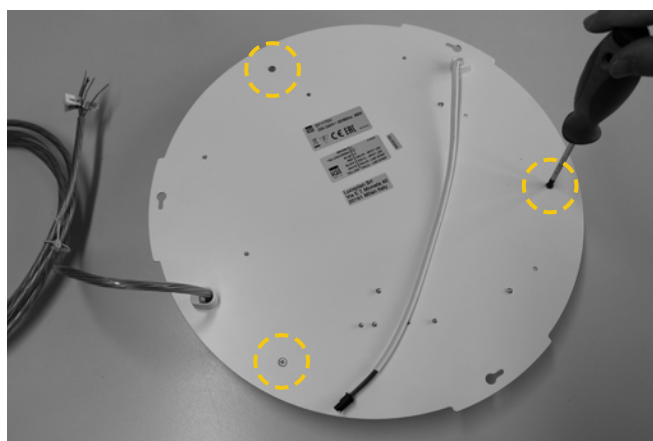

- EN ALIM.LED DALI Led optic indirect light
- IT ALIM.LED DALI Ottica led a luce indiretta
- DE ALIM.LED DALI LED-Optik indirektes Licht
- FR Alimentateur LED DALI Optique led à éclairage indirect
- ES Alimentador LED DALI Óptica led de luz indirecta

1

2