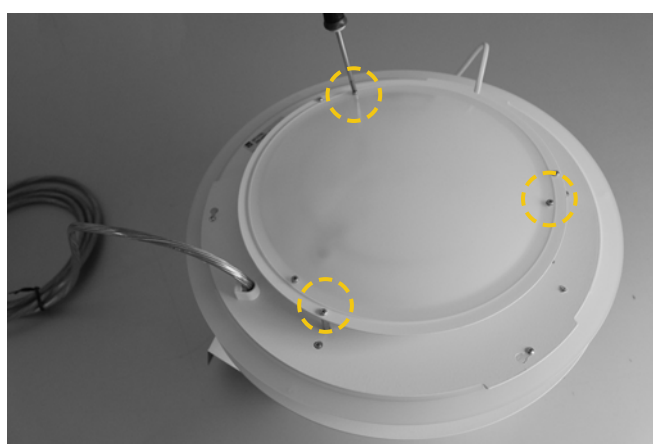

- EN Led optic indirect light
- IT Ottica led a luce indiretta
- DE LED-Optik indirektes Licht
- FR Optique led à éclairage indirect
- ES Óptica led de luz indirecta

1

2

3

4

5

6

- EN** Replace the old component with the new one by reversing the sequence.
- IT** Sostituire il vecchio componente con il nuovo, invertendo la sequenza.
- DE** Ersetzen die alte Komponente mit einer Neue beim Umkehren der Reihenfolge.
- FR** Remplacer l'ancienne pièce par la nouvelle, en inversant la séquence.
- ES** Sustituir el componente antiguo por el nuevo, invirtiendo la secuencia.

- EN ALIM.LED DALI Strip led
- IT ALIM.LED DALI Strip led
- DE ALIM.LED DALI Strip led
- FR Alimentateur LED DALI Strip led
- ES Alimentador LED DALI Strip led

1

2

3

4

5

- EN** Replace the old component with the new one by reversing the sequence.
- IT** Sostituire il vecchio componente con il nuovo, invertendo la sequenza.
- DE** Ersetzen die alte Komponente mit einer Neue beim Umkehren der Reihenfolge.
- FR** Remplacer l'ancienne pièce par la nouvelle, en inversant la séquence.
- ES** Sustituir el componente antiguo por el nuevo, invirtiendo la secuencia.