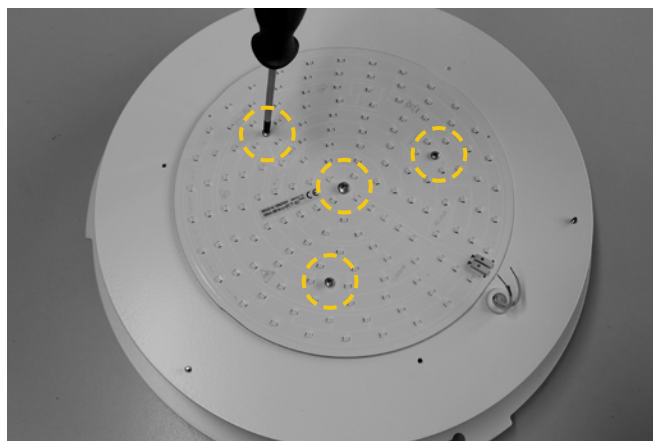

3

4

1. **EN** Replace the old component with the new one by reversing the sequence.
2. **IT** Sostituire il vecchio componente con il nuovo, invertendo la sequenza.
3. **DE** Ersetzen die alte Komponente mit einer Neue beim Umkehren der Reihenfolge.
4. **FR** Remplacer l'ancienne pièce par la nouvelle, en inversant la séquence.
5. **ES** Sustituir el componente antiguo por el nuevo, invirtiendo la secuencia.