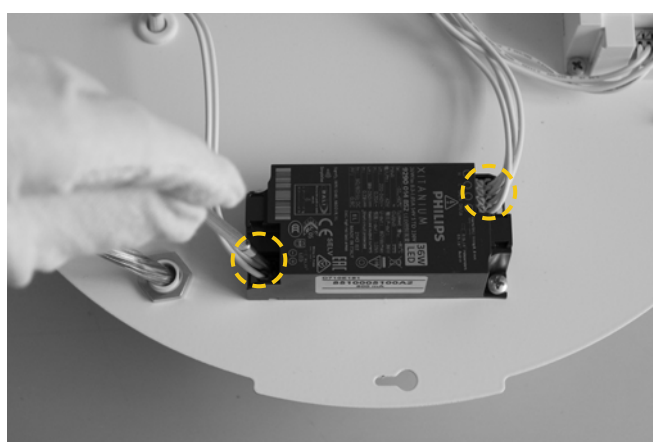

- EN ALIM.LED DALI Led optic indirect light
- IT ALIM.LED DALI Ottica led a luce indiretta
- DE ALIM.LED DALI LED-Optik indirektes Licht
- FR Alimentateur LED DALI Optique led à éclairage indirect
- ES Alimentador LED DALI Óptica led de luz indirecta

1

2