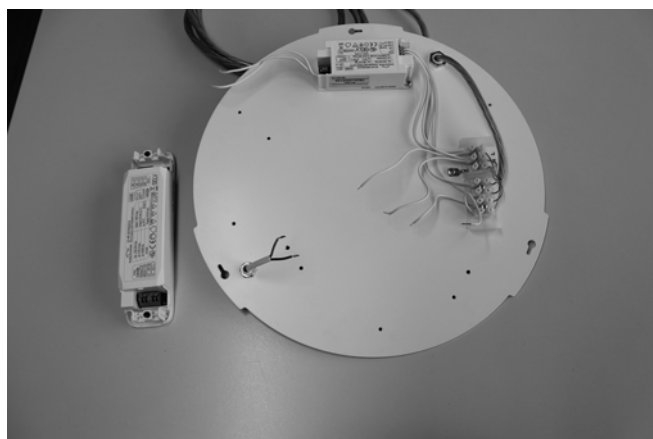

- EN Led optic indirect light
- IT Ottica led a luce indiretta
- DE LED-Optik indirektes Licht
- FR Optique led à éclairage indirect
- ES Óptica led de luz indirecta

1

2

3

4

5

6

- EN** Replace the old component with the new one by reversing the sequence.
- IT** Sostituire il vecchio componente con il nuovo, invertendo la sequenza.
- DE** Ersetzen die alte Komponente mit einer Neue beim Umkehren der Reihenfolge.
- FR** Remplacer l'ancienne pièce par la nouvelle, en inversant la séquence.
- ES** Sustituir el componente antiguo por el nuevo, invirtiendo la secuencia.

- EN ALIM.LED DALI Strip led
- IT ALIM.LED DALI Strip led
- DE ALIM.LED DALI Strip led
- FR Alimentateur LED DALI Strip led
- ES Alimentador LED DALI Strip led

1

2

3

4

5

- EN** Replace the old component with the new one by reversing the sequence.
- IT** Sostituire il vecchio componente con il nuovo, invertendo la sequenza.
- DE** Ersetzen die alte Komponente mit einer Neue beim Umkehren der Reihenfolge.
- FR** Remplacer l'ancienne pièce par la nouvelle, en inversant la séquence.
- ES** Sustituir el componente antiguo por el nuevo, invirtiendo la secuencia.

- EN ALIM.LED DALI Led optic indirect light
- IT ALIM.LED DALI Ottica led a luce indiretta
- DE ALIM.LED DALI LED-Optik indirektes Licht
- FR Alimentateur LED DALI Optique led à éclairage indirect
- ES Alimentador LED DALI Óptica led de luz indirecta