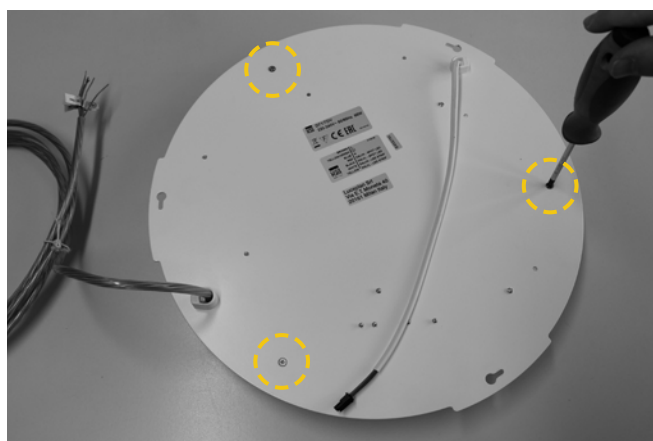

- EN Led optic indirect light
- IT Ottica led a luce indiretta
- DE LED-Optik indirektes Licht
- FR Optique led à éclairage indirect
- ES Óptica led de luz indirecta

1

2

3

4

5

6

- EN** Replace the old component with the new one by reversing the sequence.
- IT** Sostituire il vecchio componente con il nuovo, invertendo la sequenza.
- DE** Ersetzen die alte Komponente mit einer Neue beim Umkehren der Reihenfolge.
- FR** Remplacer l'ancienne pièce par la nouvelle, en inversant la séquence.
- ES** Sustituir el componente antiguo por el nuevo, invirtiendo la secuencia.

- EN ALIM.LED DALI Strip led
- IT ALIM.LED DALI Strip led
- DE ALIM.LED DALI Strip led
- FR Alimentateur LED DALI Strip led
- ES Alimentador LED DALI Strip led

1

2

3

4

5

- EN** Replace the old component with the new one by reversing the sequence.
- IT** Sostituire il vecchio componente con il nuovo, invertendo la sequenza.
- DE** Ersetzen die alte Komponente mit einer Neue beim Umkehren der Reihenfolge.
- FR** Remplacer l'ancienne pièce par la nouvelle, en inversant la séquence.
- ES** Sustituir el componente antiguo por el nuevo, invirtiendo la secuencia.