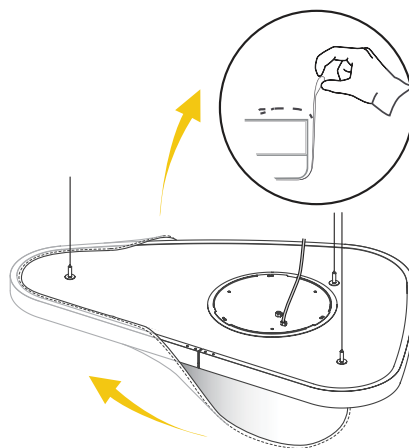

- EN Strip led
- IT Strip led
- DE Strip led
- FR Strip led
- ES Strip led

1

2