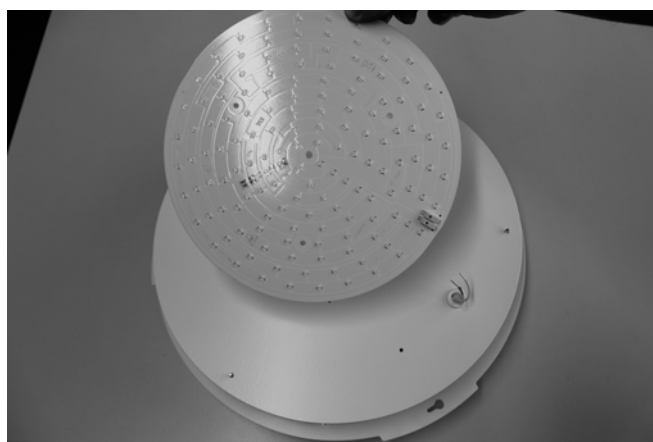

1. **EN** Replace the old component with the new one by reversing the sequence.
2. **IT** Sostituire il vecchio componente con il nuovo, invertendo la sequenza.
3. **DE** Ersetzen die alte Komponente mit einer Neue beim Umkehren der Reihenfolge.
4. **FR** Remplacer l'ancienne pièce par la nouvelle, en inversant la séquence.
5. **ES** Sustituir el componente antiguo por el nuevo, invirtiendo la secuencia.